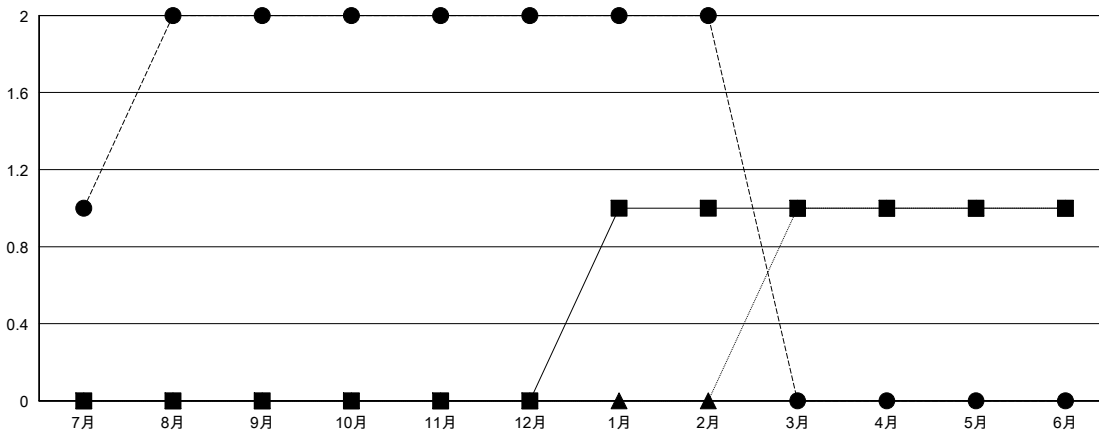

MONTHLY MEMBERSHIP PROGRESS REPORT

District 333 E

Results as of: 2/28/2017

GMT: Masayuki Kaneko

地域 JAPAN

GMT会則地域

クラブ			
結果: 2016-2017			
四半期	新クラブ目標	新クラブ	解散クラブ
7月/8月/9月	0	2	0
10月/11月/12月	0	0	0
1月/2月/3月	1	0	0
4月/5月/6月	0	0	0

名			
結果: 2016-2017			
四半期	新会員 (再入会と転入を含めない) 純増目標	新会員 (再入会と転入を含めない) 実際	退会者 (転籍を含む) 実際
7月/8月/9月	0	182	109
10月/11月/12月	50	30	53
1月/2月/3月	25	38	18
4月/5月/6月	-150	0	0

新クラブ目標及び実績累計

会員目標及び実績累計

解散クラブ: 0	58 CLUBS OF 82 一名以上の新会員を登録	男女別
退会者		男性 3,177 (64.85%)
物故会員 25		女性 1,722 (35.15%)
クラブ解散 0	会員累計データを見るには、ここをクリック	世帯主/家族会員合計 3,240
その他 155		国際会費半額の家族会員 1,945
合計 180		