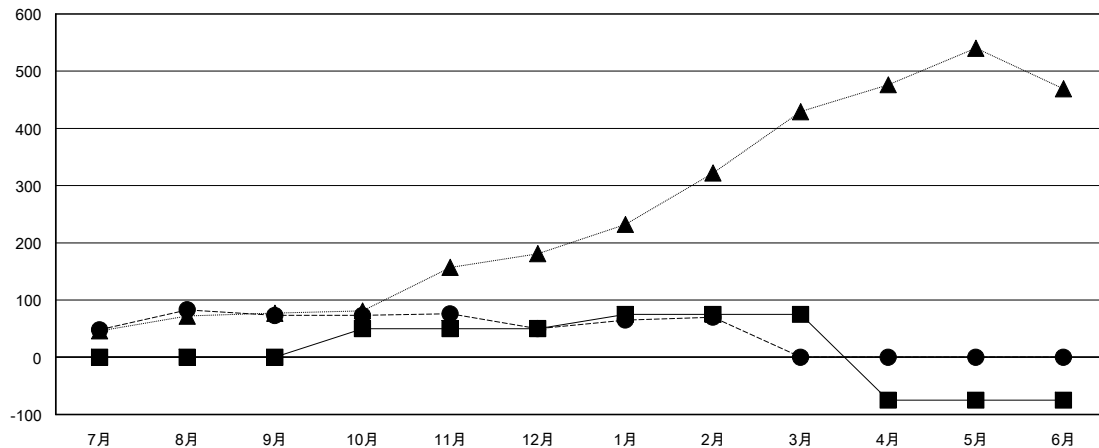

MONTHLY MEMBERSHIP PROGRESS REPORT

District 333 E

Results as of: 2/28/2017

GMT: Masayuki Kaneko

地域 JAPAN

GMT会則地域

クラブ			
結果: 2016-2017			
四半期	新クラブ目標	新クラブ	解散クラブ
7月/8月/9月	0	2	0
10月/11月/12月	0	0	0
1月/2月/3月	1	0	0
4月/5月/6月	0	0	0

名			
結果: 2016-2017			
四半期	新会員 (再入会と転入を含めない) 純増目標	新会員 (再入会と転入を含めない) 実際	退会者 (転籍を含む) 実際
7月/8月/9月	0	182	109
10月/11月/12月	50	30	53
1月/2月/3月	25	38	18
4月/5月/6月	-150	0	0

新クラブ目標及び実績累計

会員目標及び実績累計

解散クラブ: 0	58 CLUBS OF 82 一名以上の新会員を登録	男女別
退会者		男性 3,177 (64.85%)
物故会員 25		女性 1,722 (35.15%)
クラブ解散 0	会員累計データを見るには、ここをクリック	世帯主/家族会員合計 3,240
その他 155		国際会費半額の家族会員 1,945
合計 180		